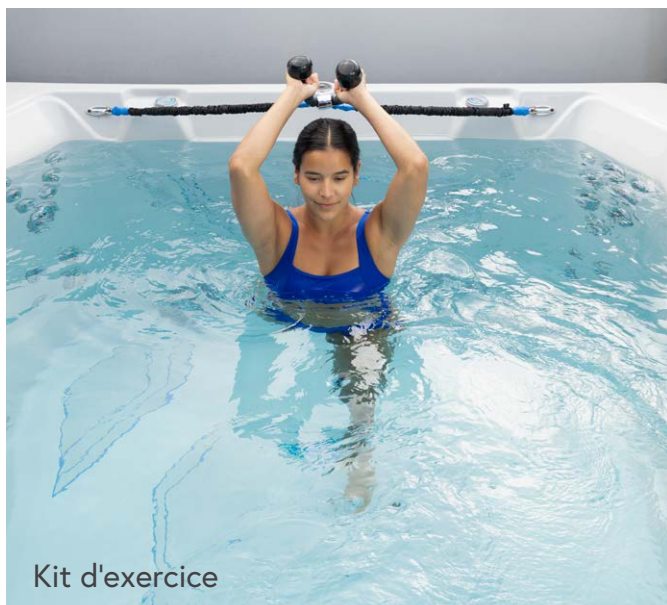

Pour un exercice unique en son genre et sans impact, qui ménage vos articulations et vos muscles, essayez notre tapis de course immergé en option. L'expérience est incomparable ! Que vous entraînez dur, rester en forme ou soigner une blessure, notre tapis de course hydraulique entièrement immergé peut être ajouté à nos spas de nage de la série E, pour vous fournir un moyen amusant et efficace de courir, de marcher et de faire de l'exercice dans l'eau.

ACCESSOIRES DE FITNESS

Miroir immergé

Appli Endless™ Pools Fit@Home™

Aquabike

Bandes de résistance

Kit d'exercice

ACCESSOIRES LIFESTYLE

Kits de surface

Éclairage extérieur LED (série X et R)

Couverture WeatherPro™ avec système de lève-couverture CoverCradle™

Système audio Bluetooth®

Marche à 4 échelons

PERSONNALISEZ-LE !

Sublimez votre expérience grâce à des options qui vous permettront d'accélérer votre entraînement, de perfectionner votre technique de natation, d'assurer votre sécurité ou simplement de vous amuser et de vous détendre.