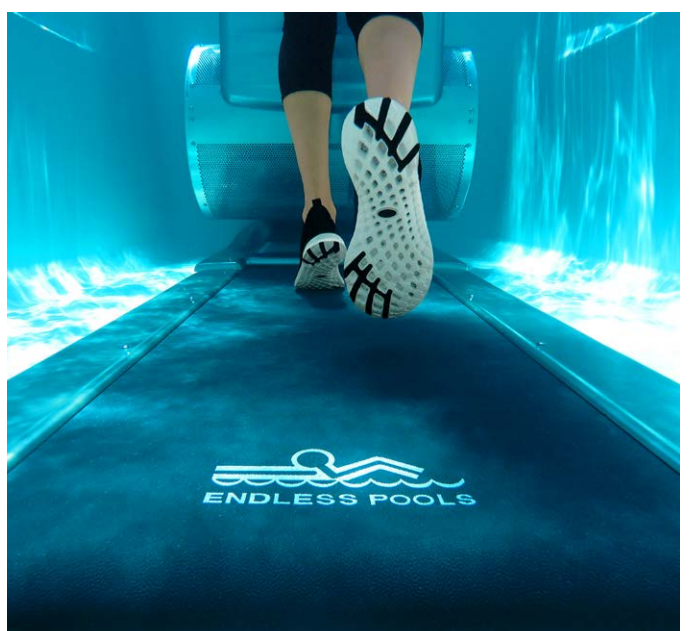

Découvrez trois collections distinctes de spas de nage

UNE TECHNOLOGIE ET DES OPTIONS QUI S'ADAPTENT À VOTRE MODE DE VIE.

Avec un spa de nage Endless™ Pools, vous pouvez faire de la natation, vous entraîner dans l'eau, profiter de l'hydromassage et vivre des moments amusants en famille, le tout dans un ensemble au design magnifique. Avec neuf modèles parmi lesquels choisir, il y en a un qui vous conviendra parfaitement. Notre série E haut de gamme, avec son système de courant Hydrodrive™ large et doux, est un rêve devenu réalité pour les nageurs. La série X très prisée procure fitness et fun aux familles actives. Notre série R économique met la qualité Endless Pools à portée des petits budgets.

**SÉRIE E HAUT
DE GAMME**

**SÉRIE X
TRÈS PRISEE**

**SÉRIE R
ÉCONOMIQUE**

Série E

Avec technologie Hydrodrive

SUBLIMEZ VOS ATTENTES.

Les spas de nage de la série E Endless™ Pools sont le bon choix pour quiconque aborde sérieusement le bien-être. Les nageurs, les athlètes, les guerriers du week-end et les familles actives peuvent se mettre au défi avec le système de courant Hydrodrive™ et le tapis de course immergé (en option). Ou tout simplement se détendre et profiter de l'eau chaude et de l'hydrothérapie dans n'importe lequel des spas de nage de la série E.

Série R

Avec technologie RecSport®

AMUSEMENT FAMILIAL POLYVALENT ET ABORDABLE.

Ce spa de nage compact tout-en-un dispose d'un courant à jet, idéal pour s'amuser et faire de l'exercice. Pour ceux qui veulent la qualité des Endless™ Pools à un prix abordable, la configuration de chaque modèle est pensée pour un usage familial, offrant de nombreuses places assises et de l'espace pour un maximum d'amusement ! Faites le choix intelligent avec la série R, qui allie valeur et qualité.