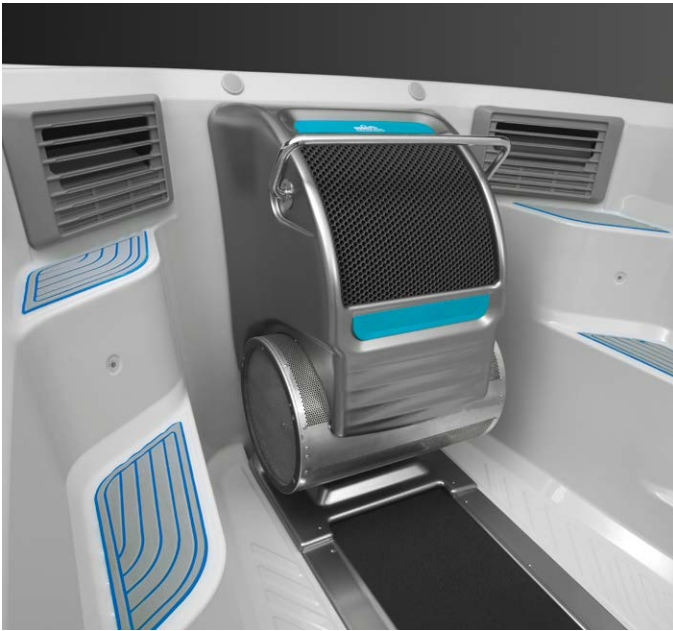

Pour un exercice unique en son genre et sans impact, qui ménage vos articulations et vos muscles, essayez notre tapis de course immergé en option. L'expérience est incomparable ! Que vous entraînez dur, rester en forme ou soigner une blessure, notre tapis de course hydraulique entièrement immergé peut être ajouté à nos spas de nage de la série E, pour vous fournir un moyen amusant et efficace de courir, de marcher et de faire de l'exercice dans l'eau.

Découvrez trois collections distinctes de spas de nage

UNE TECHNOLOGIE ET DES OPTIONS QUI S'ADAPTENT À VOTRE MODE DE VIE.

Avec un spa de nage Endless™ Pools, vous pouvez faire de la natation, vous entraîner dans l'eau, profiter de l'hydromassage et vivre des moments amusants en famille, le tout dans un ensemble au design magnifique. Avec neuf modèles parmi lesquels choisir, il y en a un qui vous conviendra parfaitement. Notre série E haut de gamme, avec son système de courant Hydrodrive™ large et doux, est un rêve devenu réalité pour les nageurs. La série X très prisée procure fitness et fun aux familles actives. Notre série R économique met la qualité Endless Pools à portée des petits budgets.

**SÉRIE E HAUT
DE GAMME**

**SÉRIE X
TRÈS PRISEE**

**SÉRIE R
ÉCONOMIQUE**

Série E

Avec technologie Hydrodrive

SUBLIMEZ VOS ATTENTES.

Les spas de nage de la série E Endless™ Pools sont le bon choix pour quiconque aborde sérieusement le bien-être. Les nageurs, les athlètes, les guerriers du week-end et les familles actives peuvent se mettre au défi avec le système de courant Hydrodrive™ et le tapis de course immergé (en option). Ou tout simplement se détendre et profiter de l'eau chaude et de l'hydrothérapie dans n'importe lequel des spas de nage de la série E.